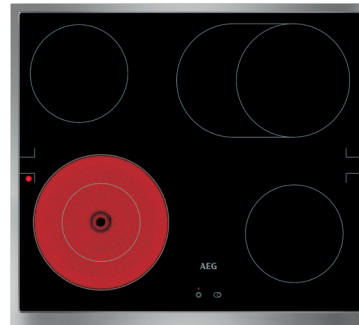

### Einbau-Herdset 3-teilig

OEP62026 PNC 801 419 617

- OU5PE40SK**
- Herd
  - **Energieklasse A++**
  - 72 Liter Garraumvolumen
  - 9 Beheizungsarten
  - **EXPlore-Display**
  - **Versenkknebel und TouchControl**
  - **Automatikprogramme**
  - Elektronikuhr mit Timerfunktionen
  - **Pyrolytische Reinigungsfunktion**
  - 3-fach Verglasung
  - Nische H/B/T mm: 590 / 560 / 550

- TA64RAS6XB**
- Herdgebundenes Kochfeld
  - 58 cm Breite
  - 4 Kochzonen strahlungsbeheizt
  - Edelstahlrahmen, aufliegender Einbau
  - Bedienung über TouchControl
  - **Mehrzweck-Kochzone, Zweikreis-Kochzone**
  - Ausschnitt B/H mm: 560 / 490