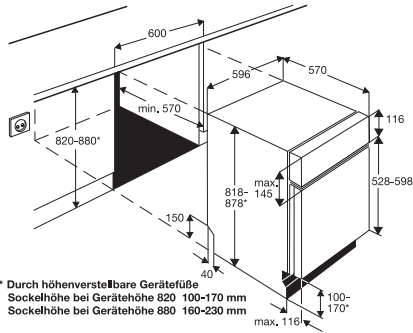

FE.....ZM/ZW/ZD 60 cm

AADW060D000004

* Durch höhenverstellbare Gerätefüße
Sockelhöhe bei Gerätehöhe 820 100-170 mm
Sockelhöhe bei Gerätehöhe 880 160-230 mm