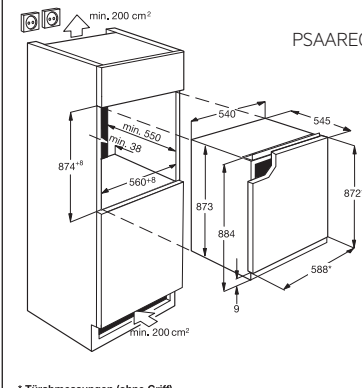

SFB58821AE / SKB58821AE

PSAARE070D000003