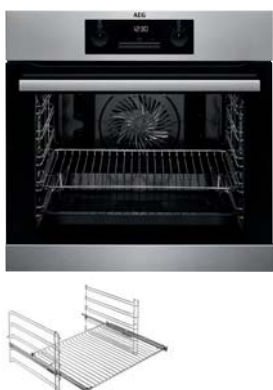

SET – M 801 415 953

UVP: € 1.199,-

AKTIONSET EH 7/2018M

- BEB331010M**
- Energieklasse A
 - 71 Liter Garraumvolumen
 - 8 Beheizungsarten
 - Versenkknebel
 - **Elektronikuhr mit Timerfunktionen**
 - 3 Glasscheiben - SafeToTouch Plus
 - Antifingerprint Edelstahlbeschichtung
 - **inkl. 1-fach Backauszug**
 - Kühlgebläse

SET – M 801 415 954

UVP: € 499,-

HK624000XB

UVP: € 399,-

AKTIONSET EH 8/2018M mit Pyrolyse

- BPB331020M**
- Energieklasse A+
 - 71 Liter Garraumvolumen
 - 8 Beheizungsarten
 - Versenkknebel
 - **Elektronikuhr mit Timerfunktionen**
 - **Pyrolytische Reinigungsfunktion**
 - ThermiC[®]Air - Heißluftsystem
 - 4 Glasscheiben - SafeToTouch Top
 - Antifingerprint Edelstahlbeschichtung
 - **inkl. 1-fach Backauszug**
 - Kühlgebläse