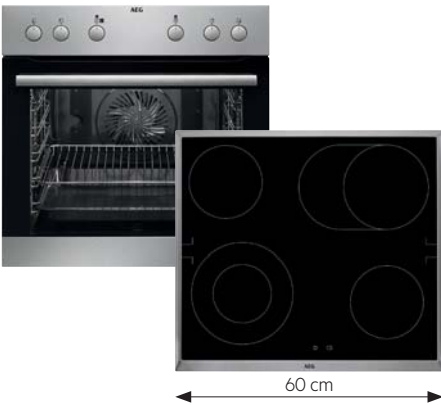

EEB350010M + HE604062XB

1. **EEB350010M**
2. Energieklasse A
   - 71 Liter Garraumvolumen
   - 8 Beheizungsarten
   - Versenkknebel
   - ThermiC Air - Heißluftsystem
   - 3 Glasscheiben - SafeToTouch Plus
   - Antifingerprint Edelstahlbeschichtung
   - **SteamBake Feuchtigkeitszugabe**
   - Kühlgebläse

1. **Zubehör:**
2. 1 Universalblech,
   - 1 Kombirost
3. **Anschlusswert:**
4. 11,3 kW für Anschluss an 400 V, 3N-

1. **HE604062XB**
2. OptiFit Frame
   - Ansteuerung über Touch Control-Berührungssensor
   - Schnellaufglühende Kochzonen
   - 4-fach Restwärmeanzeige
3. **Kochzonenbestückung:**
4. 1 Zweikreis-Kochzone Ø 12,0/21,0 cm, 0,75/2,2 kW
   - 1 Mehrzweck-Kochzone 17,0 x 26,5 cm, 2,4 kW
   - 2 Kochzonen Ø 14,5 cm, 1,2 kW

SET - EEB350010M + HE604062XB

UVP: € 699,-