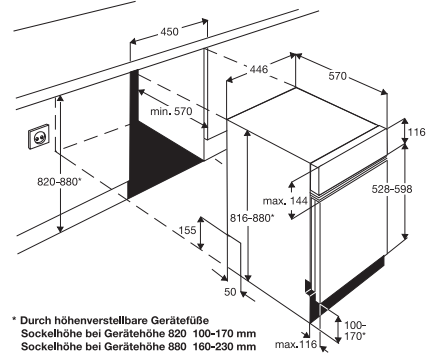

FE.....ZM 45 cm

AADW040D000004