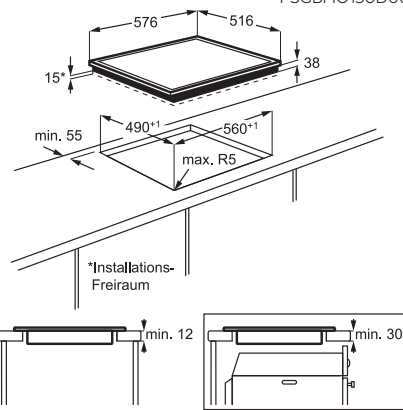

HK624000XB / HE604062XB

PSGBHO130D000019