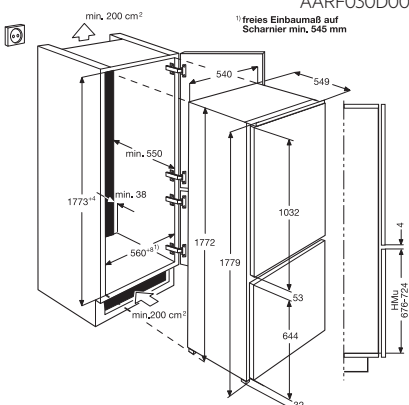

SCB61816NS

AARF030D000004

ABB68811LS

PSGBFZ170DE00002

FE.....ZM/ZW/ZD 60 cm

AADW060D000004

* Durch höhenverstellbare Gerätefüße
 Sockelhöhe bei Gerätehöhe 820 100-170 mm
 Sockelhöhe bei Gerätehöhe 880 160-230 mm

FS.....Z 60 cm

PSGBDW150D363003

* 820
 **880
 940

(A) * 90-175
 ** 150-235
 210-295

(B) * 40-175
 ** 100-235
 160-295

FE.....ZM 45 cm

AADW040D000004

* Durch höhenverstellbare Gerätefüße
 Sockelhöhe bei Gerätehöhe 820 100-170 mm
 Sockelhöhe bei Gerätehöhe 880 160-230 mm