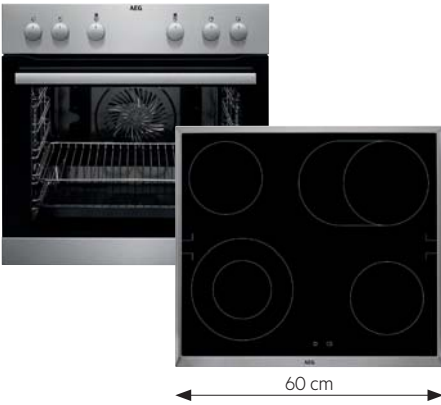

AEG

EINBAUGERÄTE 2018

AKTIONSPROGRAMM

ELEKTROFACHHANDEL

EEB230010M + HE604062XB

- EEB230010M**
- Energieklasse A
 - 71 Liter Garraumvolumen
 - 8 Beheizungsarten
 - Aufgesetzte Knebel
 - ThermiC Air - Heißluftsystem
 - 3 Glasscheiben - SafeToTouch Plus
 - Antifingerprint Edelstahlbeschichtung
 - Kühlgebläse