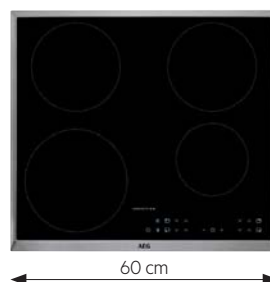

IKB64301XB Induktion

1. **IKB64301XB**
2. Autarkes Kochfeld - 60 cm Breite
   - **4 Kochzonen Induktion**
   - Edelstahlrahmen
   - OptiHeat Control - 3-stufige Restwärmeanzeige
   - Elektronische Anzeigen für alle Kochzonen
   - Bedienung: Touch Control
   - **Hob®Hood Funktion**
   - **Power Funktion**

SET – M 801 415 955

UVP: € 649,-

IKB64301XB

UVP: € 499,-