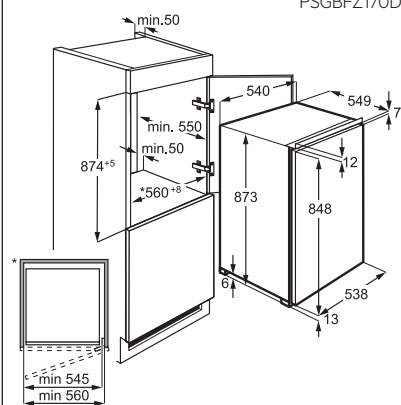

SCB61816NS

AARF030D000004

ABB68811LS

PSGBFZ170DE00002

FE.....ZM/ZW/ZD 60 cm

AADW060D000004

* Durch höhenverstellbare Gerätefüße
 Sockelhöhe bei Gerätehöhe 820 100-170 mm
 Sockelhöhe bei Gerätehöhe 880 160-230 mm

FS.....Z 60 cm

PSGBDW150D363003

* 820
 **880
 940

(A) * 90-175
 ** 150-235
 210-295

(B) * 40-175
 ** 100-235
 160-295

FE.....ZM 45 cm

AADW040D000004

* Durch höhenverstellbare Gerätefüße
 Sockelhöhe bei Gerätehöhe 820 100-170 mm
 Sockelhöhe bei Gerätehöhe 880 160-230 mm