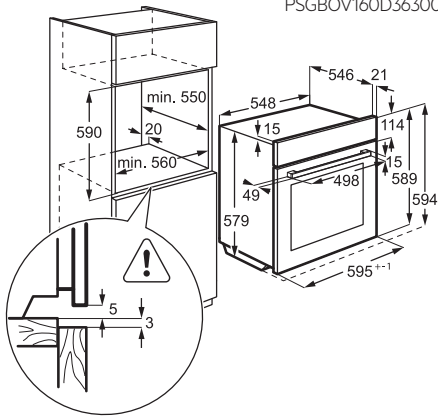

Glaskorb

Er fasst bis zu 8 Gläser, für nur 4 Gläser kann eine Seite nach unten geklappt werden, so spart er Platz im Geschirrspüler.

A9SZGB01

PNC: 902 979 555 UVP: € 29,-

BACKÖFEN

PSGBOV160D363001

HERDE

PSGBOV160D363002