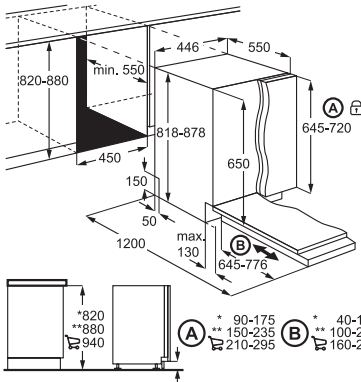

FS.....Z 45 cm

PSGBDW150D363002

* 820
**880
940

(A) * 90-175
** 150-235
210-295

(B) * 40-175
** 100-235
160-295