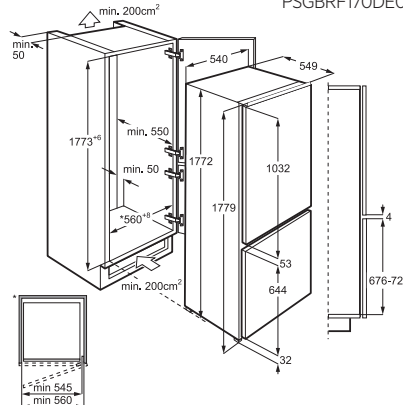

SCB61816NS

AARF030D000004

ABB68811LS

PSGBFZ170DE00002

FE.....ZM/ZW/ZD 60 cm

AADW060D000004

* Durch höhenverstellbare Gerätefüße
 Sockelhöhe bei Gerätehöhe 820 100-170 mm
 Sockelhöhe bei Gerätehöhe 880 160-230 mm