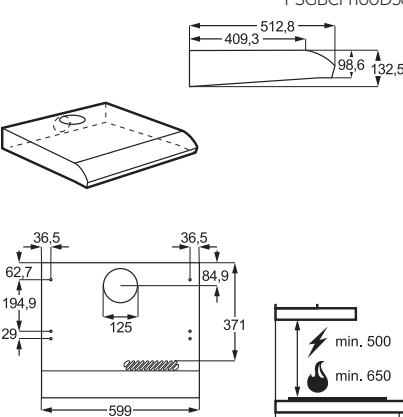

DUB1620M / DUB1610M/W/D

PSGBCH160D363001