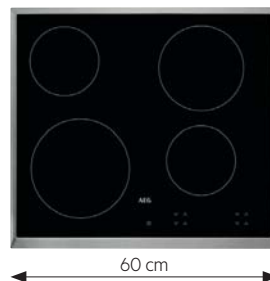

HK624000XB

1. **HK624000XB**
2. OptiFit Frame
   - Single-Control Kochzonen-Ansteuerung
   - Schnellaufglühende Kochzonen
   - 4-fach Restwärmeanzeige
3. **Kochzonenbestückung:**
4. 1 Kochzone Ø 210 cm, 2,3 kW
   - 1 Kochzone Ø 18,0 cm, 1,8 kW
   - 2 Kochzonen Ø 14,5 cm, 1,2 kW
5. **Sonderzubehör:**
6. Schuttboden PB6LR8I
   - PNC 944 189 313 UVP € 79,-

SET – M 801 415 954

UVP: € 499,-

HK624000XB

UVP: € 399,-