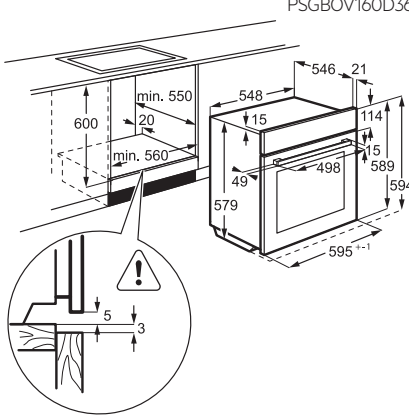

Glaskorb

Er fasst bis zu 8 Gläser, für nur 4 Gläser kann eine Seite nach unten geklappt werden, so spart er Platz im Geschirrspüler.

A9SZGB01

PNC: 902 979 555 UVP: € 29,-

BACKÖFEN

PSGBOV160D363001

HERDE

PSGBOV160D363002