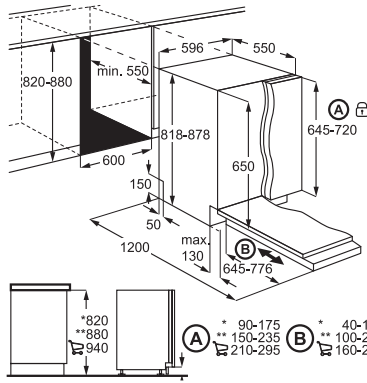

FS.....Z 60 cm

PSGBDW150D363003

* 820
**880
940

(A) * 90-175
** 150-235
210-295

(B) * 40-175
** 100-235
160-295