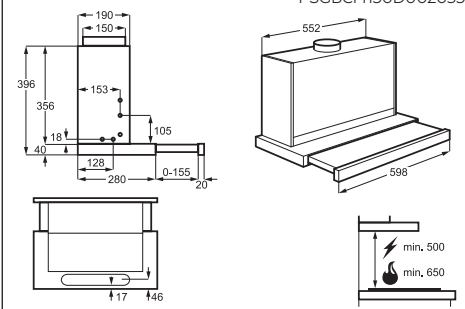

DPB3630M

PSGBCH150D0002035