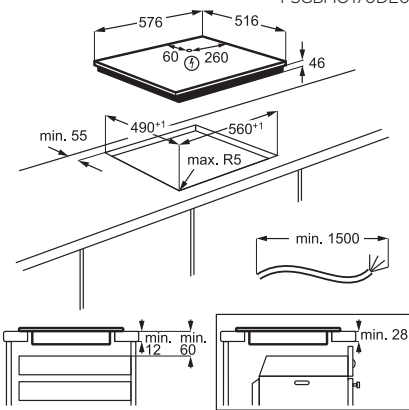

IEB64000XB / IKB64301XB

PSGBHO170DE00002U