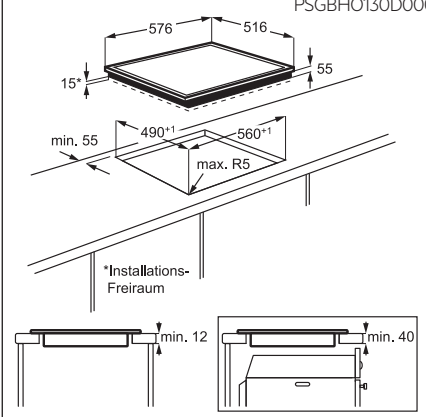

HK634200XB

PSGBHO130D000024