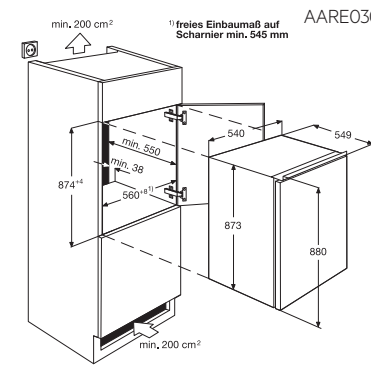

SFB58831AS / SKB58831AS / SFB58821AS / SKB58821AS

AARE030D000016